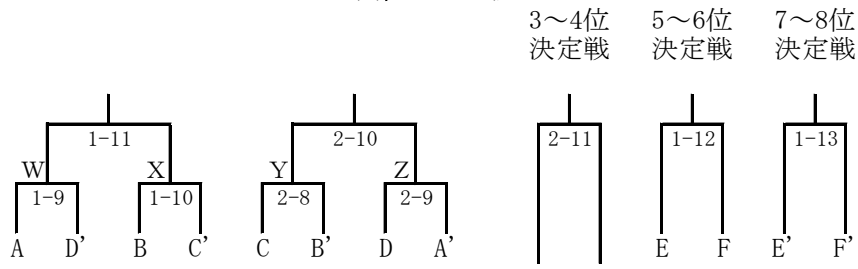

男子団体試合

順位決定戦

	1	2	3	4	5	6	勝	負	順位
1 常 磐									
2 育 英									
3 利根実									
4 健大高崎									
5 前 東									
6 勢 農									

- ① 3-4
- ② 5-6
- ③ 1-3
- ④ 2-5
- ⑤ 4-6
- ⑥ 3-5
- ⑦ 1-4
- ⑧ 2-6
- ⑨ 1-5
- ⑩ 3-6
- ⑪ 2-4
- ⑫ 1-6
- ⑬ 2-3
- ⑭ 4-5
- ⑮ 1-2