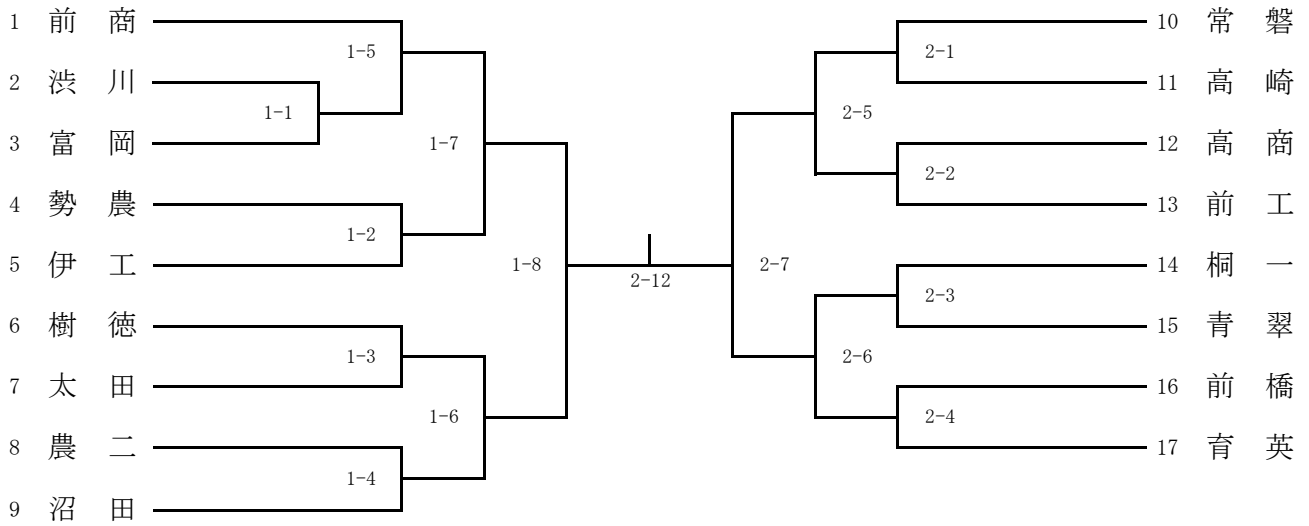

男子団体試合

順位決定戦

	1	2	3	4	5	6	勝	負	順位
1 常 磐									
2 育 英									
3 利根実									
4 健大高崎									
5 前 東									
6 勢 農									

- ① 3-4
- ② 5-6
- ③ 1-3
- ④ 2-5
- ⑤ 4-6
- ⑥ 3-5
- ⑦ 1-4
- ⑧ 2-6
- ⑨ 1-5
- ⑩ 3-6
- ⑪ 2-4
- ⑫ 1-6
- ⑬ 2-3
- ⑭ 4-5
- ⑮ 1-2