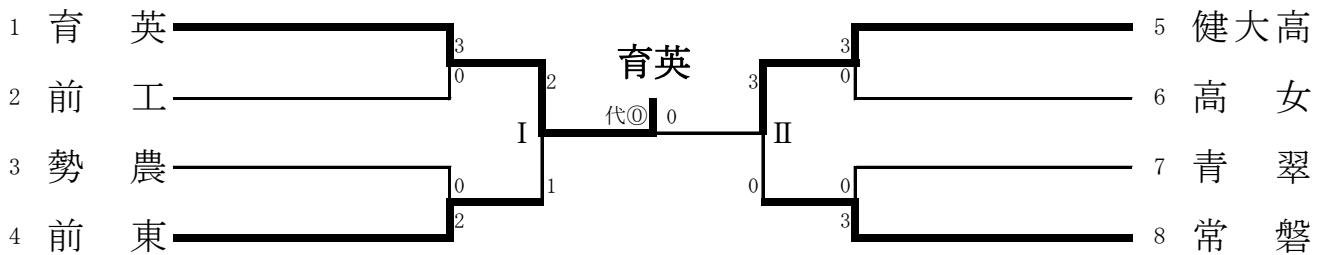

平成25年度 第63回群馬県高等学校柔道選手権大会  
兼 第62回全国高等学校柔道大会群馬県予選

平成25年6月15日(土)  
ぐんま武道館第一道場

男子団体試合

女子団体試合

男子団体 準決勝戦Ⅰ

前橋育英		3 対 0		前橋商業	
	選手名	勝敗	決まり技 (時間)	勝敗	選手名
先鋒	佐藤圭	⊖	優勢 4:00	△	大澤
次鋒	阿部	×	引分 4:00	×	熊谷
中堅	松倉	×	引分 4:00	×	茂木
副将	岡村	○	大外刈 2:27	△	國井
大将	中山	⊖	優勢 4:00	△	セルチャン

女子団体 準決勝戦Ⅰ

前橋育英		2 対 1		前橋東	
	選手名	勝敗	決まり技 (時間)	勝敗	選手名
先鋒	滝澤	○	反則 3:44	△	奥田
中堅	須加	○	横四方固 2:59	△	木村
大将	本多	△	一本背負投 1:50	○	中村

男子団体 準決勝戦Ⅱ

桐生第一		3 対 1		高崎商業	
	選手名	勝敗	決まり技 (時間)	勝敗	選手名
先鋒	佐々木	⊖	優勢 4:00	△	下田
次鋒	岡村	×	引分 4:00	×	萩原
中堅	渡辺	△	優勢 4:00	⊖	渡辺
副将	佐野	○	小外刈 2:01	△	須藤
大将	富盛	○	払腰 3:00	△	青木