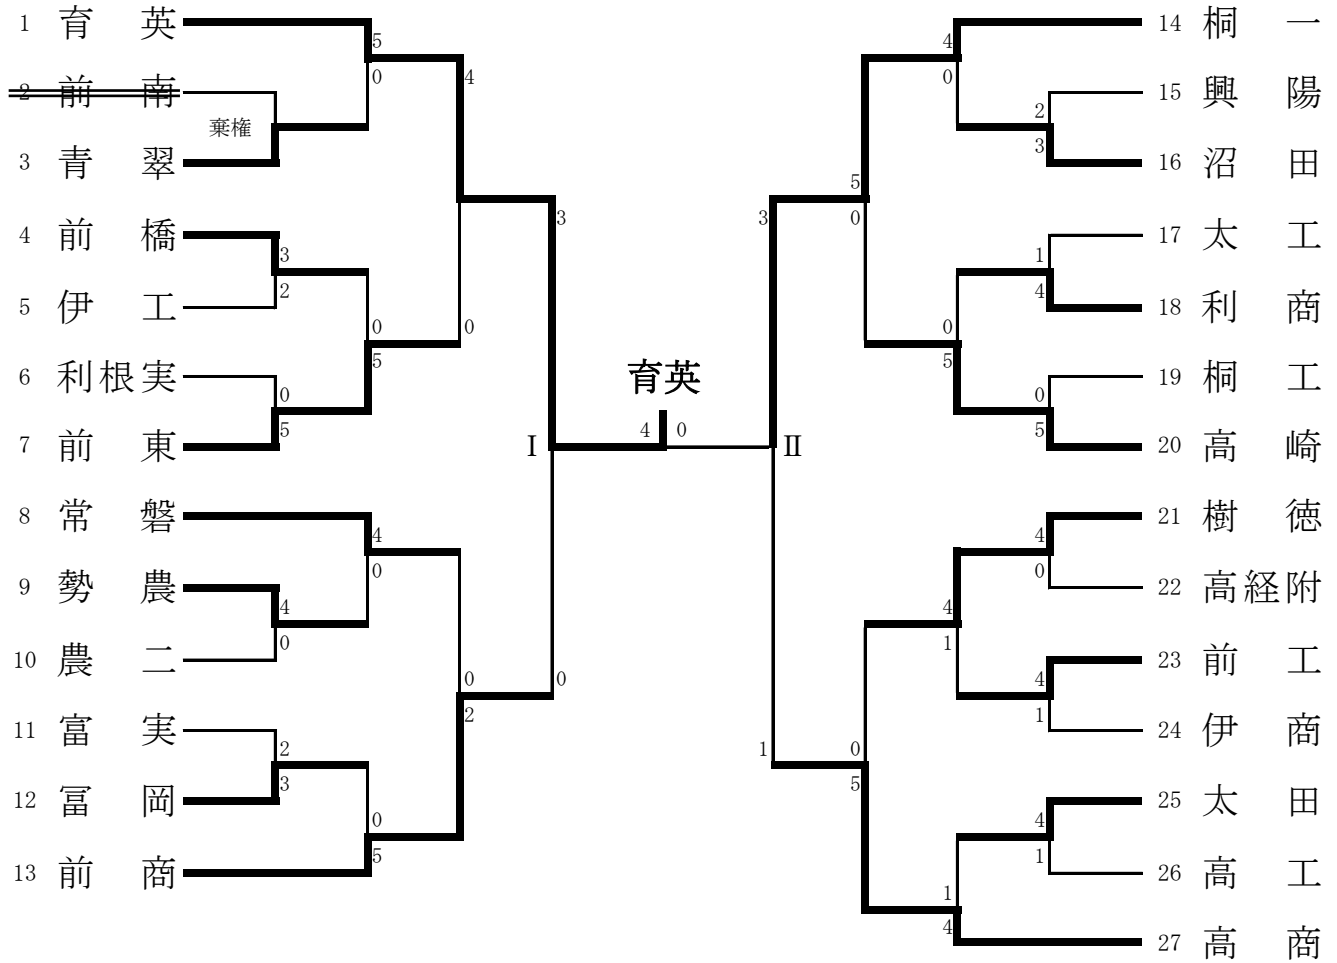

平成25年度 第63回群馬県高等学校柔道選手権大会  
兼 第62回全国高等学校柔道大会群馬県予選

平成25年6月15日(土)  
ぐんま武道館第一道場

男子団体試合

女子団体試合

男子団体 準決勝戦Ⅰ

前橋育英		3 対 0		前橋商業	
	選手名	勝敗	決まり技 (時間)	勝敗	選手名
先鋒	佐藤圭	⊖	優勢 4:00	△	大澤
次鋒	阿部	×	引分 4:00	×	熊谷
中堅	松倉	×	引分 4:00	×	茂木
副将	岡村	○	大外刈 2:27	△	國井
大将	中山	⊖	優勢 4:00	△	セルチャン

女子団体 準決勝戦Ⅰ

前橋育英		2 対 1		前橋東	
	選手名	勝敗	決まり技 (時間)	勝敗	選手名
先鋒	滝澤	○	反則 3:44	△	奥田
中堅	須加	○	横四方固 2:59	△	木村
大将	本多	△	一本背負投 1:50	○	中村

男子団体 準決勝戦Ⅱ

桐生第一		3 対 1		高崎商業	
	選手名	勝敗	決まり技 (時間)	勝敗	選手名
先鋒	佐々木	⊖	優勢 4:00	△	下田
次鋒	岡村	×	引分 4:00	×	萩原
中堅	渡辺	△	優勢 4:00	⊖	渡辺
副将	佐野	○	小外刈 2:01	△	須藤
大将	富盛	○	払腰 3:00	△	青木

女子団体 準決勝戦Ⅱ

健大高崎		3 対 0		常磐	
	選手名	勝敗	決まり技 (時間)	勝敗	選手名
先鋒	石川	○	横四方固 3:49	△	会田
中堅	富山	○	袈裟固 1:16	△	松井
大将	遠峯	○	内股 0:21	△	外処

男子団体 決勝戦

前橋育英		4 対 0		桐生第一	
	選手名	勝敗	決まり技 (時間)	勝敗	選手名
先鋒	佐藤圭	⊖	優勢 4:00	△	佐々木
次鋒	阿部	○	背負投 3:04	△	岡村
中堅	松倉	⊖	優勢 4:00	△	渡辺
副将	岡村	○	払腰 0:55	△	佐野
大将	中山	×	引分 4:00	×	富盛